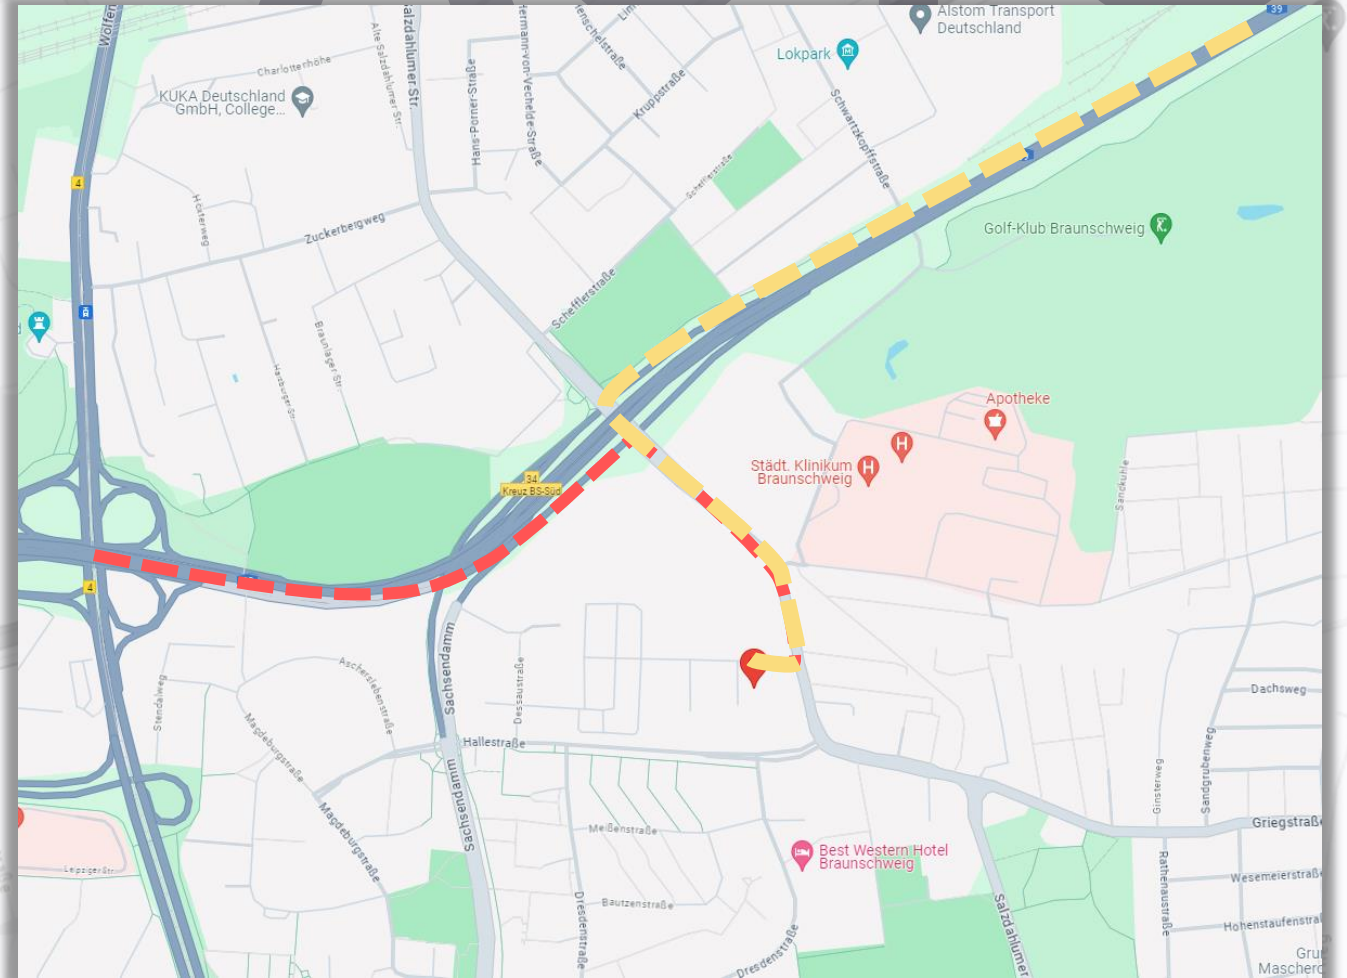

Anfahrtsbeschreibung und Parkmöglichkeiten

Notfallsanitäterschule

Anfahrtsbeschreibung

Über A391 und A36 kommend

A391, A36 auf A39 Fahrtrichtung Wolfsburg

Ausfahrt BS-Süd

an der Ampel nach rechts Richtung Klinikum S2
Salzdahlumer Straße
dem Straßenverlauf rechts folgen 1. Straße rechts
Naumburgstraße

Über A39 aus Richtung Wolfsburg/Berlin kommend

Ausfahrt BS-Süd

Ampel links Richtung Klinikum S2 Salzdahlumer
Straße
dem Straßenverlauf rechts folgen 1. Straße rechts
Naumburgstraße

Parkmöglichkeiten

**Durchgangsmöglichkeit
fußläufig**

Kostenpflichtige Parkmöglichkeiten

Info-Link zum Parkhaus Fichtengrund

[Parken in Fichtengrund | APCOA](#)
Golf-Klub Braunschweig

Preise sind über den Link oben rechts zu erfahren!

Anfahrtsbeschreibung

Bushaltestelle
Klinikum Salzdhumer Straße