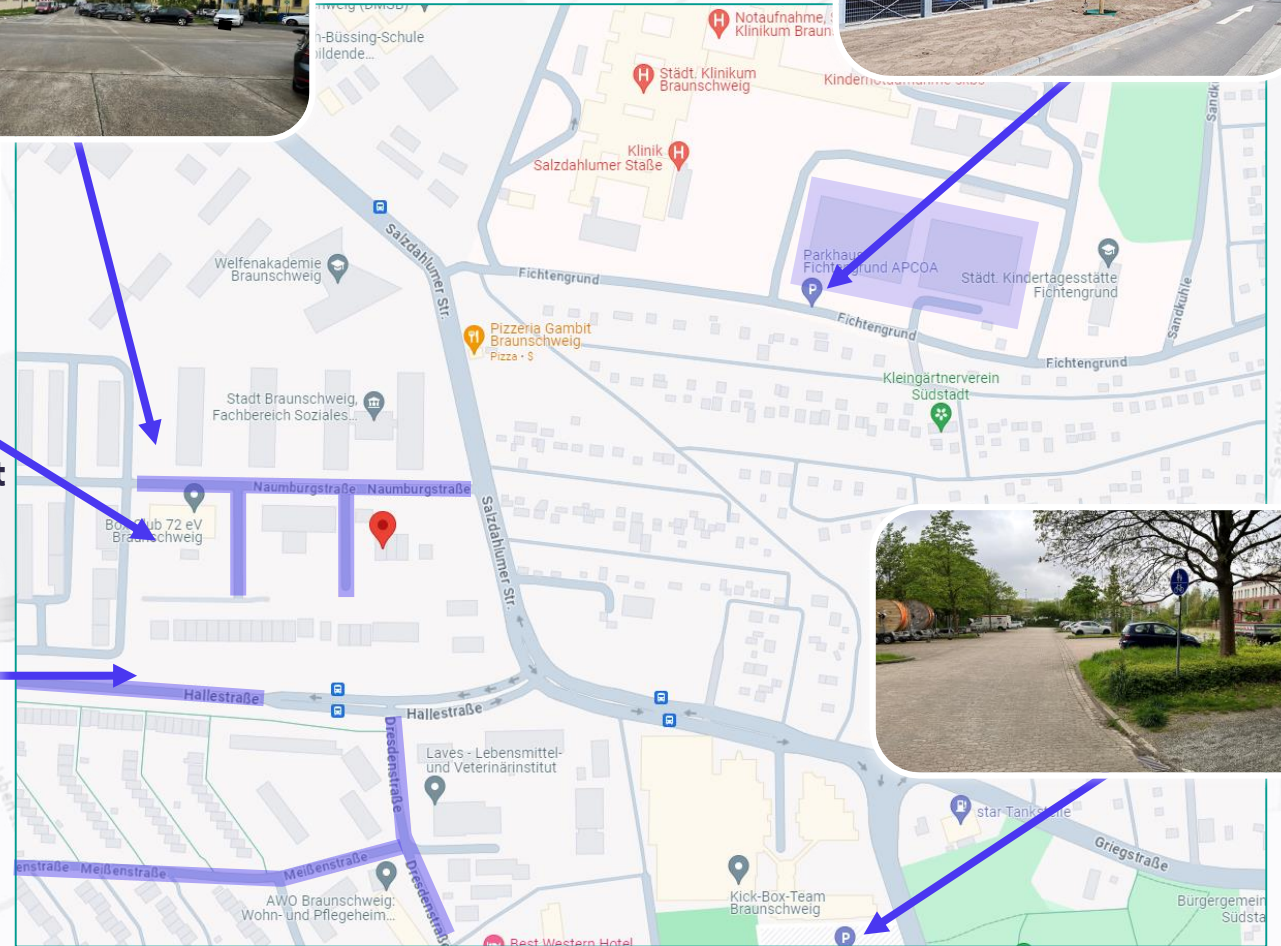

Anfahrtsbeschreibung und Parkmöglichkeiten

Notfallsanitäterschule

Anfahrtsbeschreibung

Über A391 und A36 kommend

A391, A36 auf A39 Fahrtrichtung Wolfsburg

Ausfahrt BS-Süd

an der Ampel nach rechts Richtung Klinikum S2
Salzdahlumer Straße
dem Straßenverlauf rechts folgen 1. Straße rechts
Naumburgstraße

Über A39 aus Richtung Wolfsburg/Berlin kommend

Ausfahrt BS-Süd

Ampel links Richtung Klinikum S2 Salzdahlumer
Straße
dem Straßenverlauf rechts folgen 1. Straße rechts
Naumburgstraße

Parkmöglichkeiten

**Durchgangsmöglichkeit
fußläufig**

Kostenpflichtige Parkmöglichkeiten

Info-Link zum Parkhaus Fichtengrund

[Parken in Fichtengrund | APCOA](#)
Golf-Klub Braunschweig

Preise sind über den Link oben rechts zu erfahren!

Anfahrtsbeschreibung

Bushaltestelle
Klinikum Salzdhumer Straße