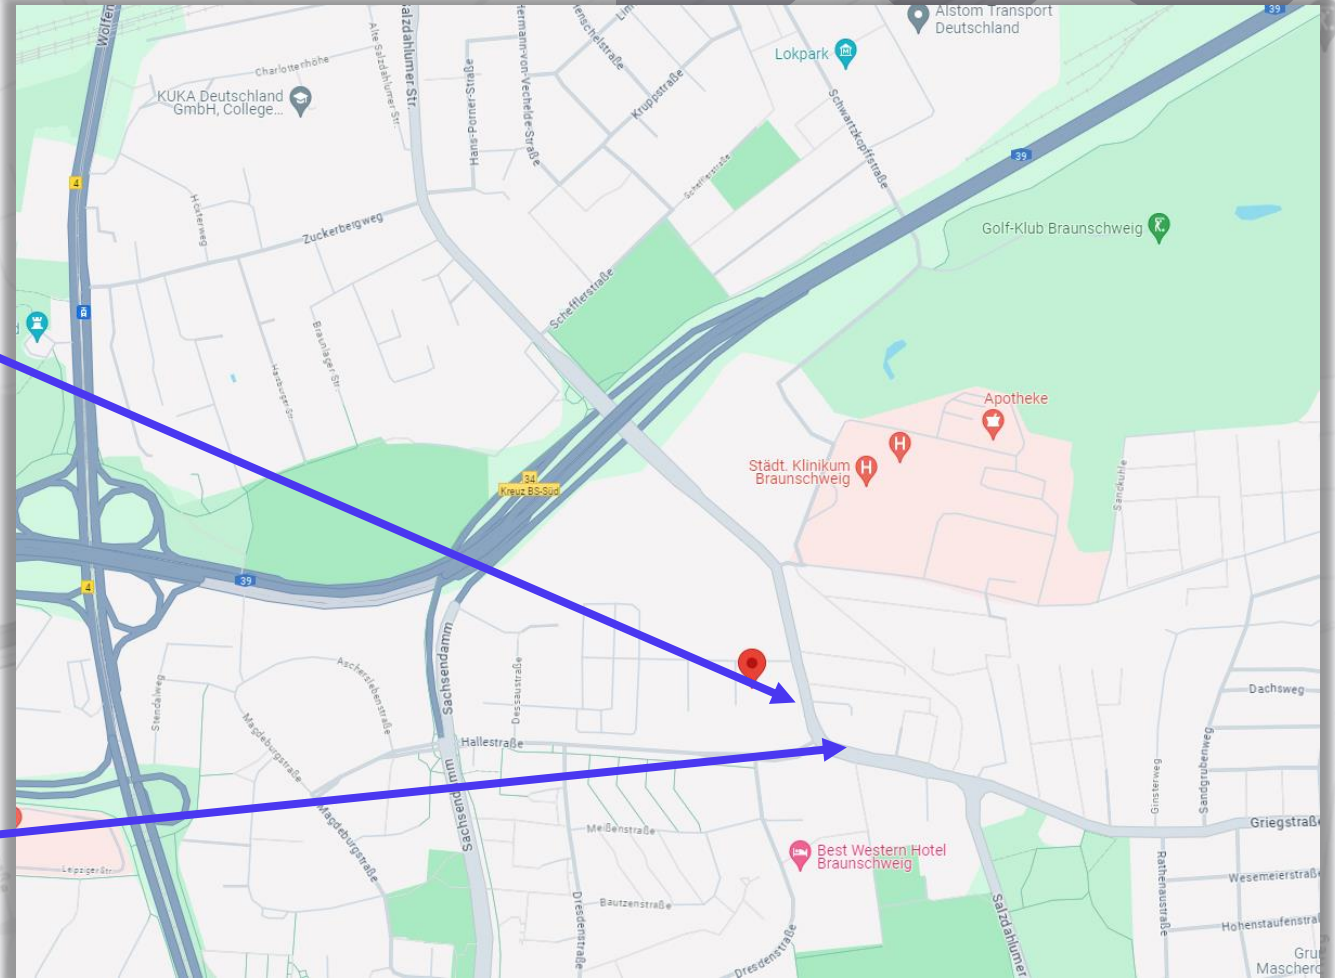

Linie 411
Linie 421
Linie 471
Linie 481